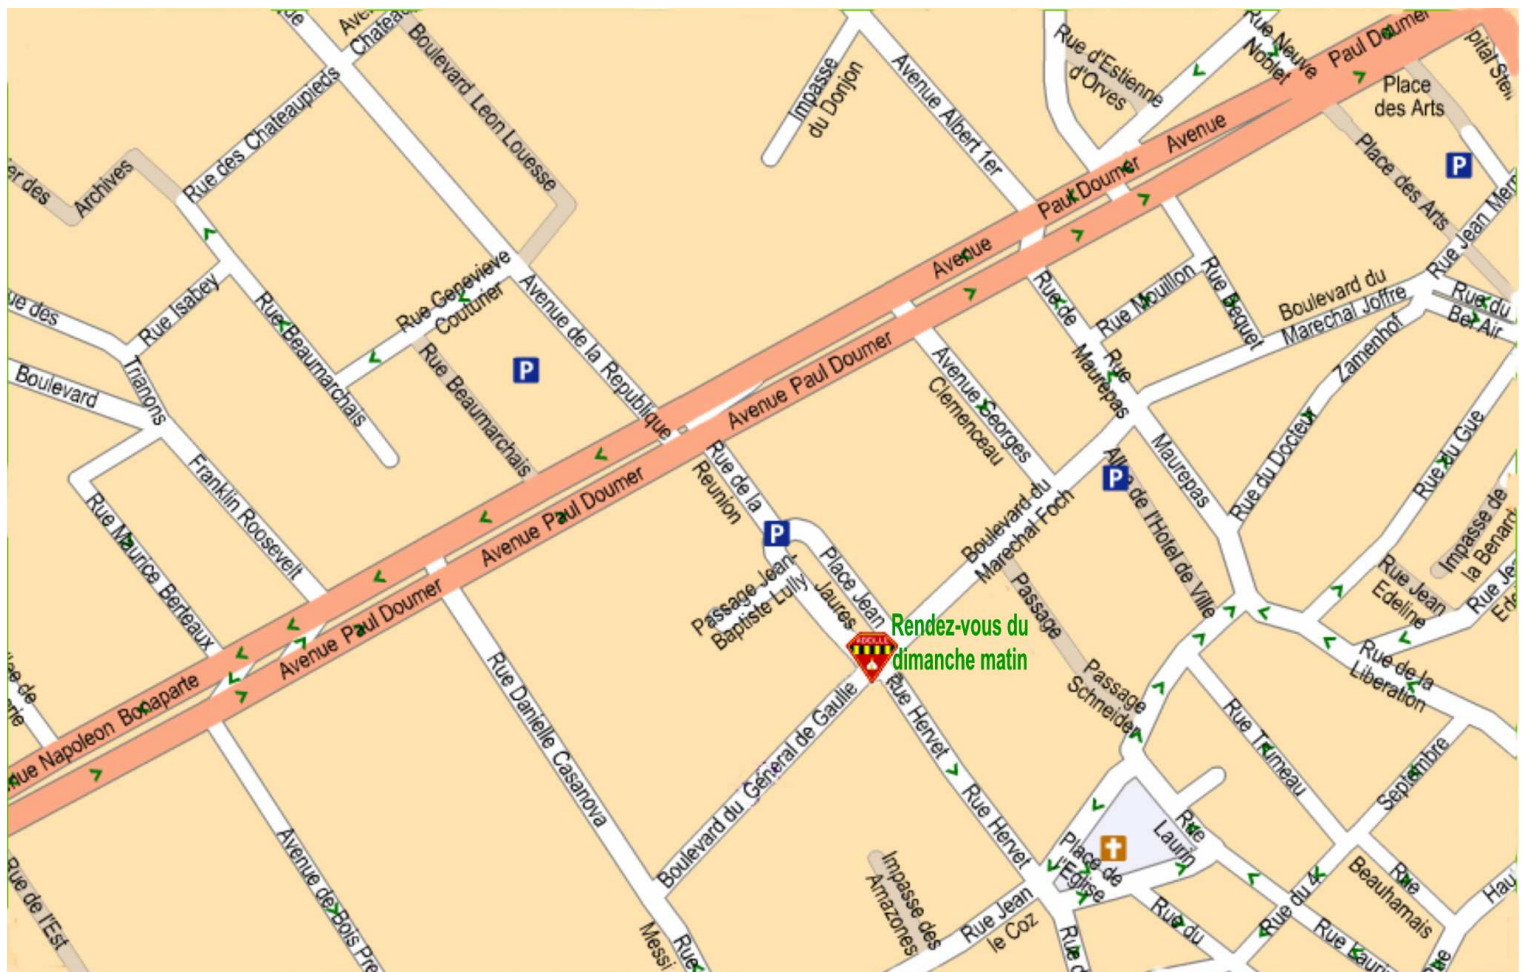

## Les sorties du dimanche matin partent du marché couvert place Jean Jaurès 92500 Rueil Malmaison

Consultez la rubrique "**Programmes**" de notre site Internet pour plus de détails.

<http://abeille-cyclotourisme.chez-alice.fr>